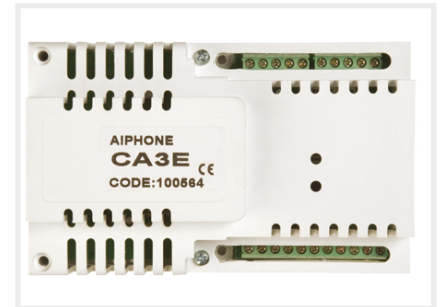

Réf : CA3E

Code : 100564

EAN : 3700596350684

Caractéristiques techniques

- Alimenté par PS1225DM
- Permet de gérer les ouvertures des portes en fonction de la platine appelante
- Jusqu'à 3 platines pour un même système

Dimensions

- Hauteur : 93,00 mm
- Largeur : 140,00 mm
- Épaisseur : 66,00 mm