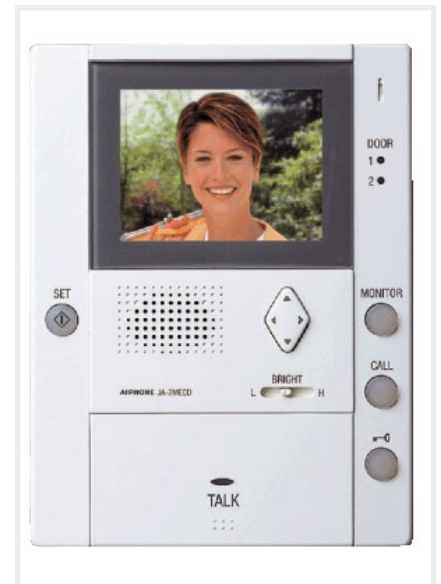

Réf : JA2MCD

Code : 110753

EAN : 4968249513988

Caractéristiques techniques

- Écran vidéo couleur TFT 4 pouces
- Communication mains libres ou par pression sur le bouton
- Commande de motorisation de la caméra (verticale & horizontale)
- Mémoire d'images intégrée (JA2MECD uniquement)
- Sortie vidéo intégrée (EIA 525 lignes NTSC)
- Fonction appel général (intercom partielle)
- Mise en marche instantanée lors d'un appel
- Peut mettre en marche les postes de porte et les caméras détectrices de mouvements
- Commande d'ouverture de porte

Dimensions

- Hauteur : 210,00 mm
- Largeur : 160,00 mm
- Épaisseur : 42,00 mm