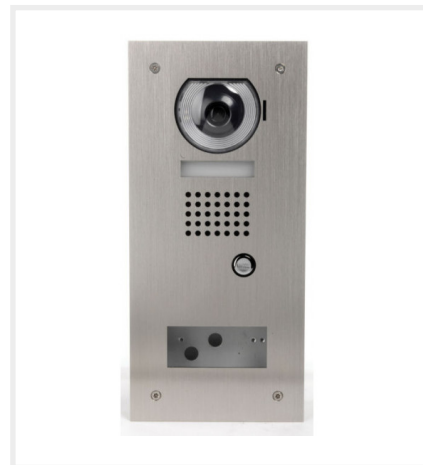

Réf : AXVFP

Code : 110976

EAN : 3700596300085

Caractéristiques techniques

- Ultra robuste et IP 53, résistante au vandalisme
- Façade en inox massif, 2 mm d'épaisseur
- Fixation encastrée avec boîte
- Caméra grand angle couleur avec éclairage nocturne haute performance
- Eclairage du porte étiquette par LED
- S'installe avec les centrales du système AX
- Câblage de la platine en RJ45 avec un câble CAT6
- Touche d'appel une direction
- Alimentée par la centrale du système
- Paramétrage et mise en service par logiciel PC de la vidéophonie et du contrôle d'accès

Dimensions

- Hauteur : 316,00 mm
- Largeur : 146,00 mm
- Épaisseur : 45,00 mm

Remarque

Non compatible avec LECTHID