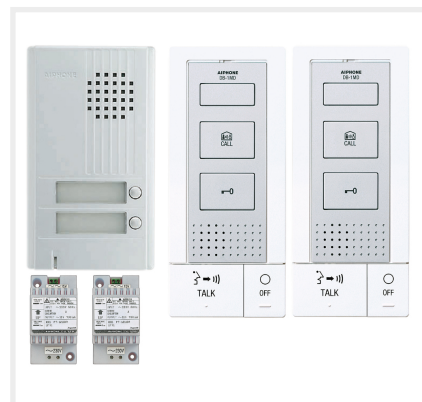

## Kit audio platine alu saillie 2 bp, 2 postes maîtres mains-libres, 2 transfo

Réf : KITDB2

Code : 118715

EAN : 4968249569404

### Caractéristiques techniques

Kit comprenant : 1 x DA2DS + 2 x DB1MD + 2 x PT1211DR

- Extensible à 4 postes intérieurs avec intercommunication
- 2 fils intégral par appartement avec 1 alimentation par poste maître DB1MD

#### Platine DA2DS :

- Platine extra-plate : 22 mm
- Façade en aluminium naturel
- Porte nom rétro éclairé
- 2 touches d'appel
- 2 fils intégral
- **Gâche électrique câblée directement sur portier, pas d'alimentation supplémentaire**
- **Distance maxi platine > poste : 150 m en LYT1 8/10ème**

#### Poste audio DB1MD x 2 :

- Mains libres extra plat : 2,7 cm d'épaisseur
- Boîtier en ABS blanc
- Fixation murale, étrier métallique fourni
- Pictogrammes pour une meilleure compréhension à l'utilisation
- Touche de prise de parole (TALK) / communication mains libres
- Touche de raccrochage OFF
- Touche d'ouverture de porte
- Touche de 2ème contact sec (24 Vcc ou ca - 1,6 A NO)
- Touche d'appel général avec intercommunication
- Réglage de la sonnerie avec possibilité de coupure (voyant rouge indiquant la coupure)
- Durée de sonnerie : 4 secondes