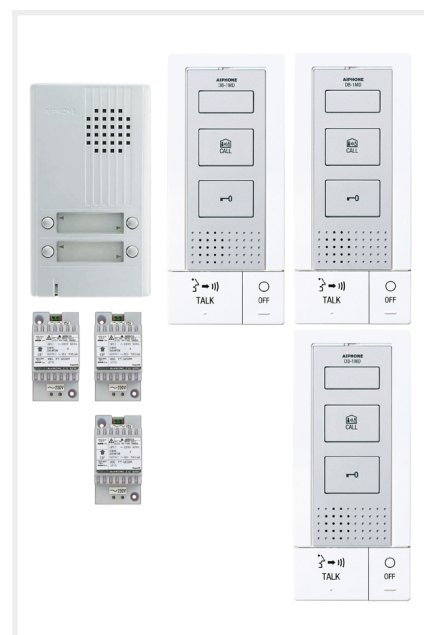

Kit audio platine alu saillie 4bp, 3 postes maîtres mains-libres, 3 transfo

Réf : KITDB3

Code : 118716

EAN : 4968249569510

Caractéristiques techniques

Kit comprenant : 1 x DA4DS + 3 x DB1MD + 3 x PT1211DR

- Extensible à 4 postes intérieurs avec intercommunication
- 2 fils intégral par appartement avec 1 alimentation par poste maître

DB1MD

Platine DA4DS :

- Platine extra-plate : 22 mm
- Façade en aluminium naturel
- Porte nom rétro éclairé
- 2 touches d'appel
- 2 fils intégral
- **Gâche électrique câblée directement sur portier, pas d'alimentation supplémentaire**
- **Distance maxi platine > poste : 150 m en LYT1 8/10ème**

Poste audio DB1MD x 3 :

- Mains libres extra plat : 2,7 cm d'épaisseur
- Boîtier en ABS blanc
- Fixation murale, étrier métallique fourni
- Pictogrammes pour une meilleure compréhension à l'utilisation
- Touche de prise de parole (TALK) / communication mains libres
- Touche de raccrochage OFF
- Touche d'ouverture de porte
- Touche de 2ème contact sec (24 Vcc ou ca - 1,6 A NO)
- Touche d'appel général avec intercommunication
- Réglage de la sonnerie avec possibilité de coupure (voyant rouge indiquant la coupure)
- Durée de sonnerie : 4 secondes

Kit audio platine alu saillie 4bp, 3 postes maîtres mains-libres, 3 transfo

Réf : KITDB3

Code : 118716

EAN : 4968249569510

- Réglage du volume d'écoute
- Possibilité d'extension de sonnerie

Alimentation PT1211DR x 3 :