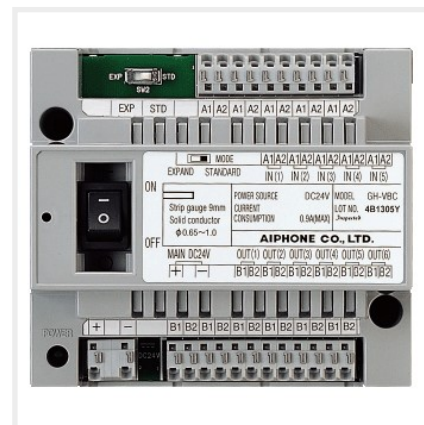

Réf : GHVBC

Code : 120314

EAN : 4968249558514

## Caractéristiques techniques

- Centrale de gestion du bus vidéo
- Bornier à connection automatique (sans vis)
- Voyant vert de fonctionnement
- Interrupteur pour mettre hors et en service le système
- Capacité : 48 moniteurs
- Câblage vidéo 2 fils non polarisés
- Alimentée par PS2410DIN
- Fixation sur rail DIN 7 modules ou par vis