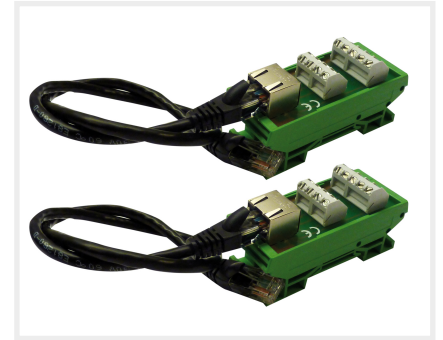

Connecteur rj sur bornier pour raccord. câbles type ly/syt

Réf : CFTPJM

Code : 130312

EAN : 3700596303468

Caractéristiques techniques

- Packs de 2 connecteurs sur support dé-clipsable
- Entrée RJ45
- Sortie bornier à vis pour câble type LYT1 (8 bornes)
- Livré avec 2 cordons CAT6 de longueur 50 cm chacun
- Permet de raccorder le moniteur JP4MED à un moniteur secondaire JP4HD en cas de câblage existant.

Dimensions

- Hauteur : 80,00 mm
- Largeur : 35,00 mm
- Épaisseur : 40,00 mm

Remarque

Livrés par 2 : 2 connecteurs + 2 cordons