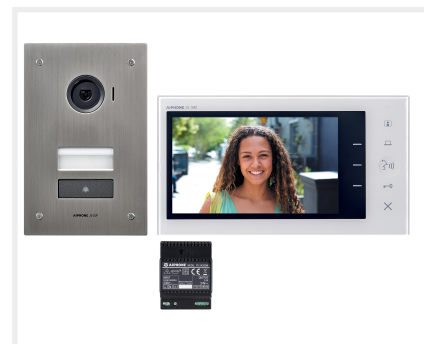

## Kit vidéo platine encastrée avec moniteur écran 7 - 2 fils intégral

Réf : JVS1F

Code : 130441

EAN : 4968249531425

### Caractéristiques techniques

Kit composé de la platine de rue encastrée + moniteur + alimentation.

#### Moniteur :

- **2 fils intégral**
- Ecran couleur LCD 7", extra plat
- Touches sensibles
- Contrôle du volume d'écoute et de sonnerie
- Surveillance de l'entrée
- Ajustement du contre-jour
- Prise de parole, raccrochage, mains libres (mode talkie/walkie disponible)
- Ouverture de porte - 2 contacts (libération des 2 contacts simultanée)
- Mémoire d'images (1 image par appel), maxi 30 images
- Micro et HP non accessibles par la face avant : plus de risque de détérioration (eau, produit nettoyant...)
- Etrier compatible boîte d'encastrement normalisée de diamètre 67 mm

#### Platine :

- **2 fils intégral**
- **IP54 - IK08**
- Caméra : 70° vertical et 90° horizontal
- Fixations identiques aux platines JF, JK, JO et JP pour du remplacement
- Fixation encastrée : inox 2 mm
- 1 contact alimenté (12 Vcc - 500 mA max)
- 1 contact sec (max 1 A sous 24 Vcc)
- Entrée bouton de sortie, il libère les 2 sorties
- Bouton d'appel éclairé en permanence
- Eclairage nocturne par le porte étiquette
- Haut parleur derrière la façade pour une meilleure protection
- **Dimensions de la platine de rue (l x h x ép.) : 135 x 209 x 2 mm**