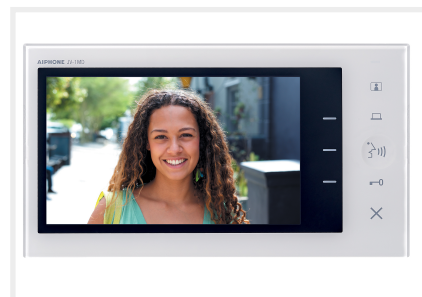

## Moniteur maître abs écran 7 pour gamme jv - 2 fils intégral

Réf : JV1MD

Code : 130444

EAN : 4968249531753

### Caractéristiques techniques

- 2 fils intégral
- Ecran couleur LCD 7", extra plat
- Touches sensibles
- Contrôle du volume d'écoute et de sonnerie
- Surveillance de l'entrée
- Ajustement du contre-jour
- Prise de parole, raccrochage, mains libres (mode talkie/walkie disponible dans le cas d'un environnement bruyant)
- Ouverture de porte - 2 contacts (les contacts sont libérés simultanément)
- **Mémoire d'images (1 image par appel), maxi 30 images**
- **Micro et HP non accessibles par la face avant** : plus de risque de détérioration (eau, produit nettoyant...)
- Etrier compatible boîte d'encastrement normalisée de diamètre 67 mm

### Dimensions

- Hauteur : 130,00 mm
- Largeur : 230,00 mm
- Épaisseur : 21,00 mm