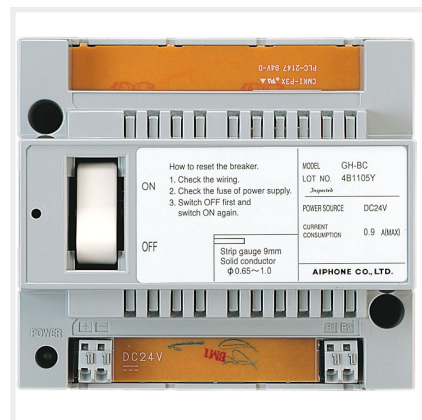

## Centrale audio système standard gamme gt

Réf : GTBC

Code : 200020

EAN : 4968249574606

### Caractéristiques techniques

- Centrale de gestion du bus audio
- Bornier à connexion automatique (sans vis)
- Voyant vert de fonctionnement
- Interrupteur pour mettre hors et en service le système
- Capacité : 48 postes
- Câblage 2 fils non polarisés
- Alimentée par la PS2420DM
- Fixation sur rail DIN 7 modules ou par vis
- Livrée avec logiciel, outil et notice

### Dimensions

- Hauteur : 108,00 mm
- Largeur : 122,00 mm
- Épaisseur : 61,00 mm