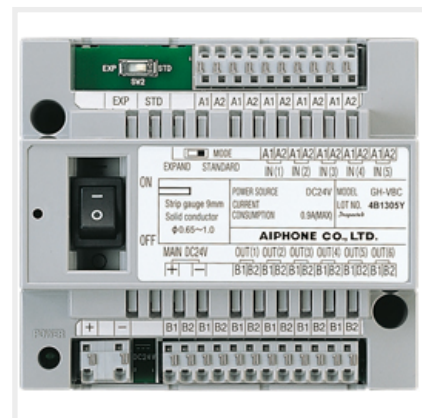

Centrale vidéo modulaire bus standard gamme gt

Réf : GTVBC

Code : 200021

EAN : 4968249575788

Caractéristiques techniques

- Centrale de gestion du bus vidéo
- Bornier à connexion automatique (sans vis)
- Voyant vert de fonctionnement
- Interrupteur pour mettre hors et en service le système
- Capacité : 48 moniteurs
- Câblage vidéo 2 fils non polarisés
- Alimentée par PS2420DM de la centrale audio
- Fixation sur rail DIN 7 modules ou par vis

Dimensions

- Hauteur : 108,00 mm
- Largeur : 122,00 mm
- Épaisseur : 61,00 mm

Remarque

- Ne peut être installée sans GTBC
- Alimentation : 1 PS2420DM pour 1 centrale audio + 1 centrale vidéo