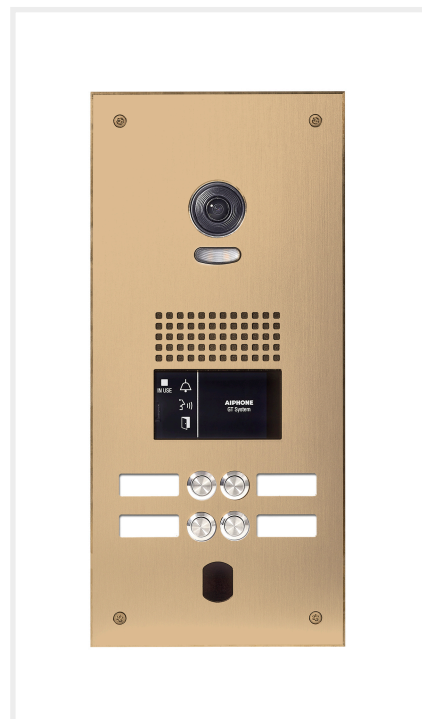

Réf : PA4BVCH

Code : 200298

EAN : 3700596306315

Caractéristiques techniques

- Platine monobloc aluminium massif 4mm anodisée champagne
- Electronique et boîte d'encastrement inclus
- 4 boutons d'appel
- Caméra vidéo grand angle 170° horizontal et 100° vertical
- Micro HP avec pictogrammes et synthèse vocale
- Réglage de la temporisation de gâche par potentiomètre
- Bouton de programmation accessible en face arrière
- Rétro éclairage des porte étiquettes par LED
- Percée T25 pour lecteur VIGIK

Dimensions

- Hauteur : 340,00 mm
- Largeur : 155,00 mm
- Épaisseur : 4,00 mm

Encastrement

- Hauteur : 327,00 mm
- Largeur : 142,00 mm
- Profondeur : 60,00 mm

Remarque

Prévoir alimentation PS2420DM pour le rétro-éclairage