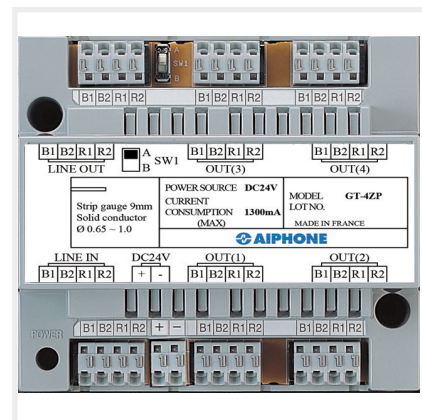

## Distributeur d'étages 4 directions pour alim. ps2420dm pour moniteurs gt wi-fi

Réf : GT4ZP

Code : 200419

EAN : 3700596306865

### Caractéristiques techniques

- Répartiteur d'étage vidéo pour 4 moniteurs GT Wi-Fi : **GT1C7WL**
- Entrée / sortie pour bus audio et vidéo
- **Entrée pour alimentation PS2420DM**
- Bornier à connexion automatique (sans vis)
- Capacité : 4 moniteurs
- Vendu avec 4 micro circuits à brancher derrière les 4 moniteurs (circuit à brancher sur le R1R2 OUT du moniteur et sur les bornes + & - de ce même moniteur)
- Câblage vidéo 2 fils non polarisés + audio 2 fils non polarisés
- Fixation sur rail DIN 7 modules ou par vis
- Distance max entre PS2420DM et GT4ZP : 5 m

### Dimensions

- Hauteur : 108,50 mm
- Largeur : 122,50 mm
- Épaisseur : 61,00 mm