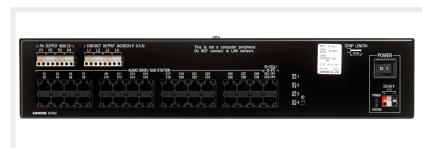

## Caractéristiques techniques

- Centrale de gestion additionnelle pour **30 platines de rue audio OU 30 postes audio** secondaires du système IS
- Boîtier métallique noir
- **Alimentation en 48 V avec ISPUS**
- **Câblage en RJ45 avec un câble CAT6**
- 30 bornes RJ45 pour raccordement aux platines ou postes audio
- 4 sorties contacts programmables
- **Dimensions : 2 U / 19"**, fixation en rack possible (accessoires fournis)
- LED de diagnostic et de fonctionnement
- Paramétrage et mise en service par logiciel PC
- 4 sorties d'appel général (600 ohm)

## Dimensions

- Hauteur : 85,00 mm
- Largeur : 425,00 mm
- Épaisseur : 280,00 mm