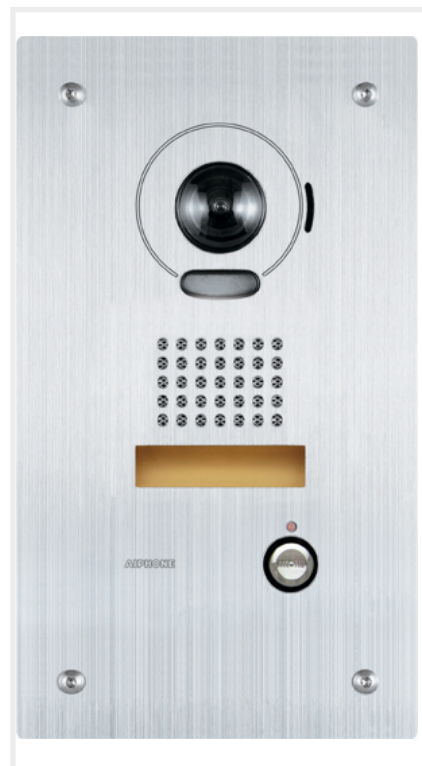

Réf : ISDVF

Code : 200507

EAN : 4968249569954

Caractéristiques techniques

- Ultra robuste
- Façade en inox massif, 2 mm d'épaisseur
- Fixation encastrée avec une boîte d'encastrement (fournie)
- Câblage en RJ45 avec un câble CAT6
- Caméra grand angle 170° avec éclairage nocturne, éclairage du porte étiquette par LED
- S'installe avec les centrales IS
- Touche d'appel une direction
- Alimentée par la centrale du système
- Paramétrage et mise en service par logiciel PC
- Contact NO/NF sur la platine

Dimensions

- Hauteur : 256,00 mm
- Largeur : 150,00 mm
- Épaisseur : 2,00 mm

Encastrement

- Hauteur : 235,00 mm
- Largeur : 120,00 mm
- Profondeur : 45,00 mm