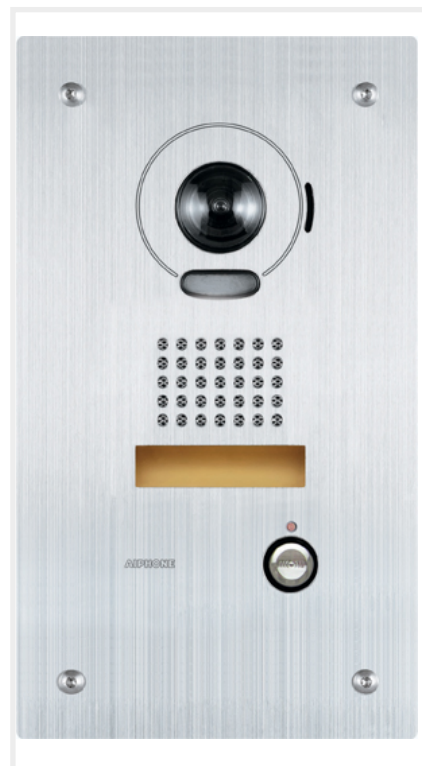

Réf : ISIPDVF

Code : 200703

EAN : 4968249573296

Caractéristiques techniques

- Ultra robuste, résistante au vandalisme
- Façade en inox 2 mm d'épaisseur
- Fixation encastrée (boîtier fourni)
- Câblage en RJ45 avec un câble CAT6
- Platine full IP 1adresse
- Caméra grand angle 170° avec éclairage nocturne
- Eclairage du porte étiquette par LED
- Touche d'appel une direction
- Alimentée par PS2420DM ou en POE (Power Over Ethernet) 802,3 af
- Paramétrage et mise en service par logiciel PC
- Contact NO/NF sur la platine

Dimensions

- Hauteur : 265,00 mm
- Largeur : 150,00 mm
- Épaisseur : 2,00 mm

Encastrement

- Hauteur : 235,00 mm
- Largeur : 120,00 mm
- Profondeur : 45,00 mm

Réf : ISIPDVF

Code : 200703

EAN : 4968249573296

Remarque