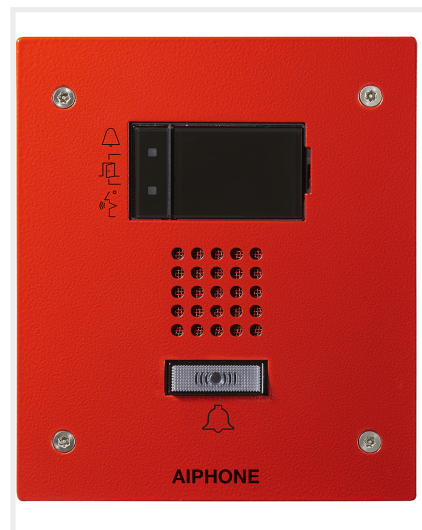

Réf : IXBAFR

Code : 200903

EAN : 3700596304229

## Caractéristiques techniques

- Ultra robuste, résistante au vandalisme
- Façade inox RAL rouge 3020
- Fixation encastrée
- Câblage en RJ45 avec un câble CAT5e ou CAT6
- Platine full IP 1 adresse
- Eclairage du porte étiquette par LED
- Touche d'appel une direction
- Voyants d'état de fonctionnement platine de rue : appel en cours (jaune), en communication (jaune), ouverture porte (les 2 en même temps)
- Synthèse vocale avec coupure (appel en cours, parler, ouverture porte)
- **Aucun voyant rouge** (le rouge étant interprété comme une panne ou une interdiction pour les personnes en difficulté intellectuelle)
- Alimentée en POE (Power Over Ethernet) 802,3 af
- Paramétrage et mise en service par logiciel PC
- Contact NO/NF sur la platine

## Dimensions

- Hauteur : 170,00 mm
- Largeur : 144,00 mm
- Épaisseur : 45,00 mm